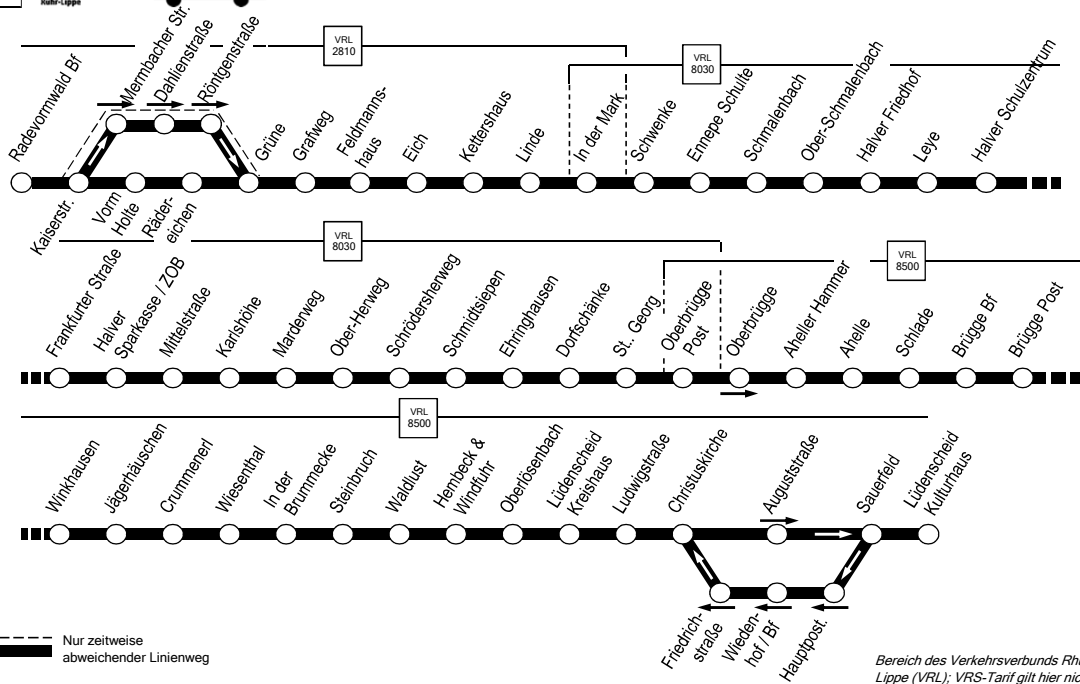

134

Tarif-
zonenHalte-
stellenTarif-
zonenHalte-
stellenTarif-
zonenHalte-
stellen

Bereich des Verkehrsverbunds Ruhr-Lippe (VRL); VRS-Tarif gilt hier nicht

DB **BAHN**
Westfalenbus
MVG

Radevormwald Mitte – Rvw Grüne – Halver – Lds-Brügge – Lüdenschheid Mitte und zurück

134

**VRL 134****montags bis freitags**

Haltestellen	Abfahrtszeiten														
						S	F	S 1	F 2						
Radevormwald Bf (Bstg C)	4.51	5.43	7.17	8.22	10.22	12.15	12.22	13.15	13.22	14.22	15.20	16.50	18.22	20.22	21.32
Kaiserstraße	53	45	19	8.24	10.24	12.17	12.24	13.17	13.24	14.24	22	52	18.24	20.24	21.34
Mermbacher Straße	4.55	5.47	7.21								15.24	16.54			
Vorm Holte				8.26	10.26	12.19	12.26	13.19	13.26	14.26			18.26	20.26	21.35
Rädereichen				27	27	20	27	20	27	27			27	27	36
Grüne	4.59	5.51	7.25	28	28	21	28	21	28	28	15.28	16.58	28	28	37
Halver Sparkasse ZOB	5.17	6.09	7.47	8.46	10.46	12.39	12.46	13.39	13.46	14.46	15.46	17.16	18.46	20.46	21.50
Lds-Brügge Bf	5.35	6.27	8.04	9.04	11.04	12.57	13.04		14.04	15.04	16.04	17.34	19.04	21.04	22.08
Lds Christuskirche (Bstg 1C)	50	42	19	19	19	13.12	19			19	19	49	19	19	23
Lüdenscheid Sauerfeld (Bstg 2A)	53	45	22	22	22	15	22	14.07	14.16	22	22	52	22	22	26
Lüdenscheid Kulturhaus	5.54	6.46	8.23	9.23	11.23	13.16	13.23	14.08	14.17	15.23	16.23	17.53	19.23	21.23	22.27

F = Fahrt nur während der Schulferien **S** = Fahrt nur an Schultagen **■** = Fahrt nicht über Halver Schulzentrum**1** = Bedient in Lüdenscheid nicht die Haltestellen Schlade bis Augustastraße **2** = Bedient in Lüdenscheid nicht die Hst Winkhausen bis Augustastraße**VRL 134****(Auszug)**