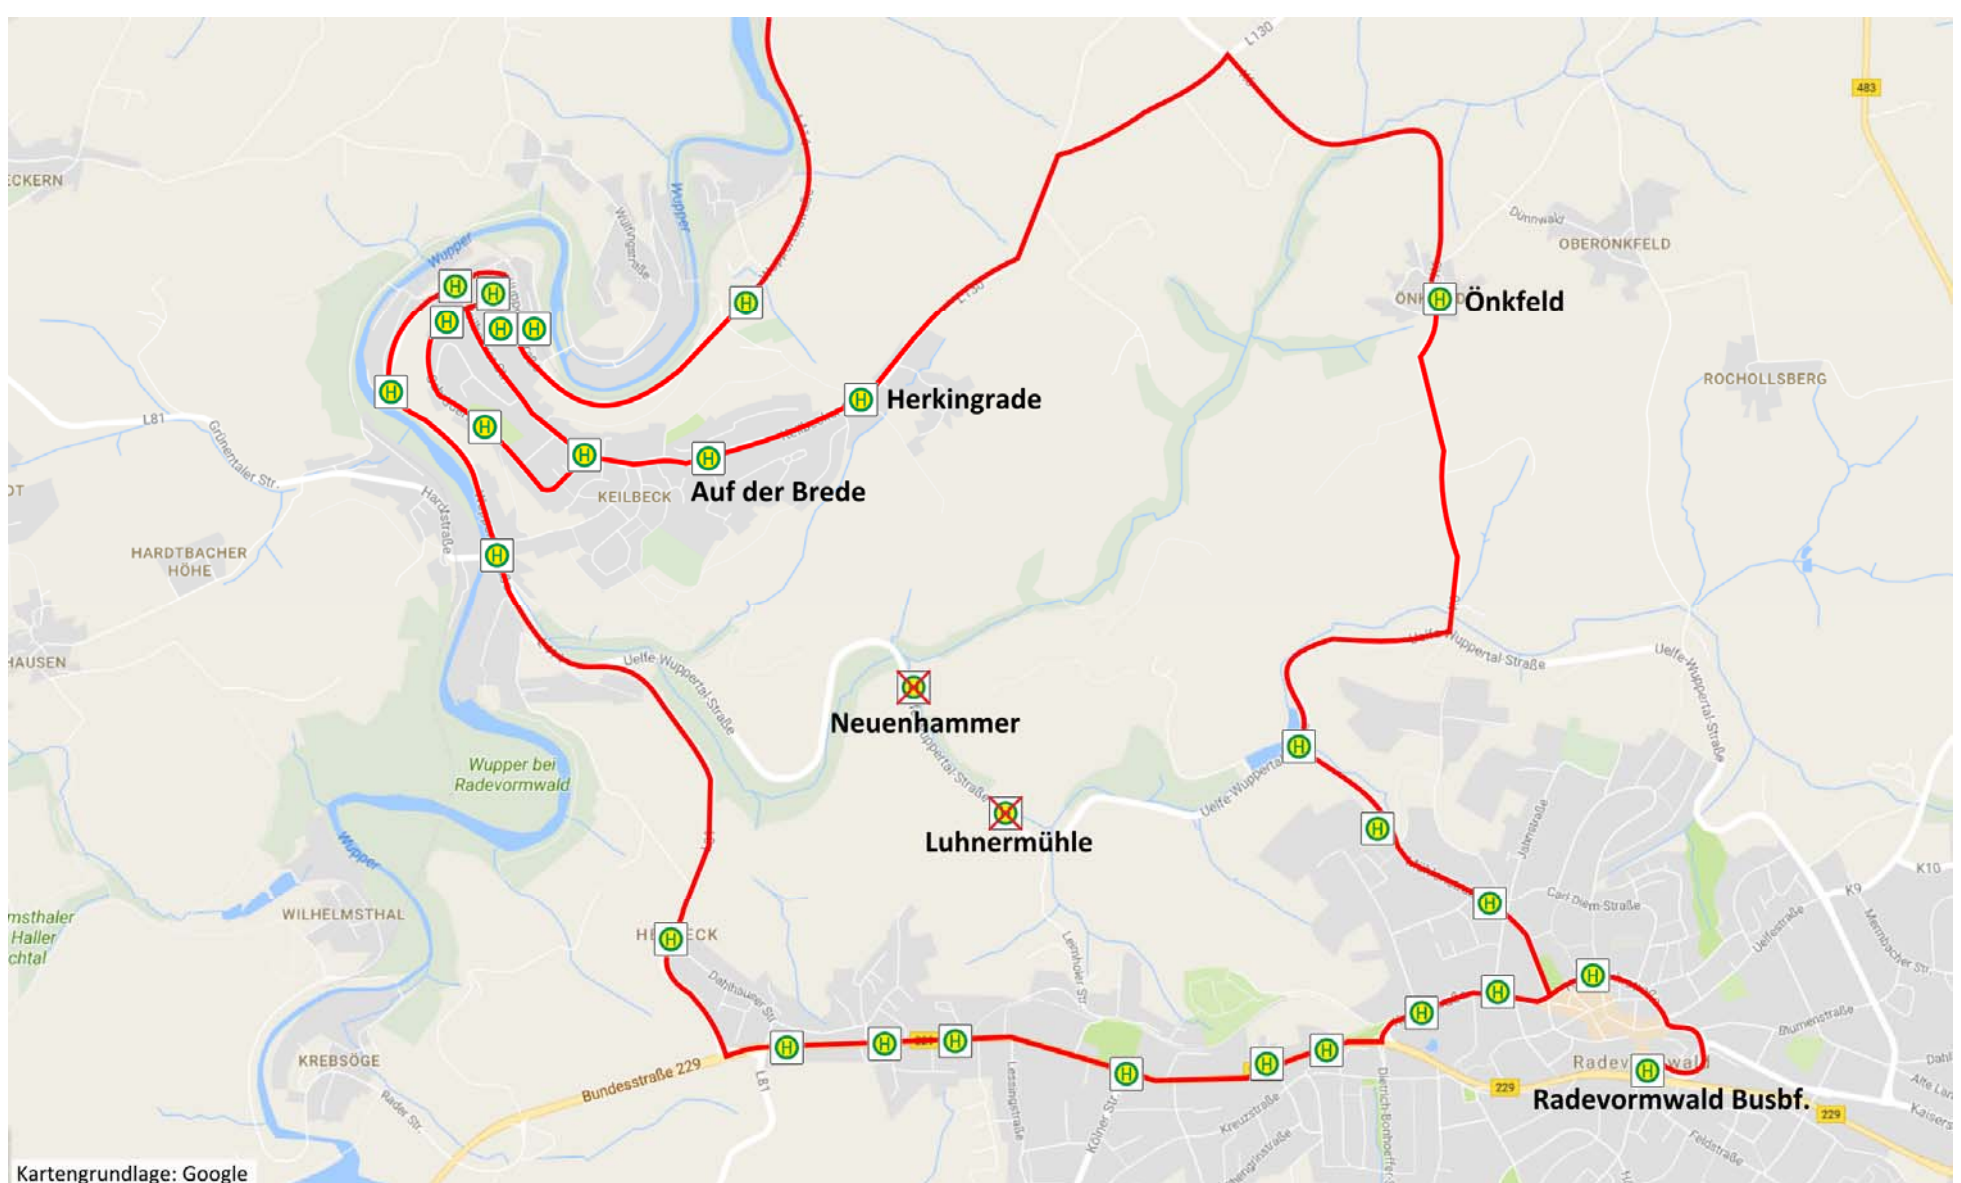

Linie 626: Zusätzlicher Linienweg über Önkfeld und Herkingrade

Sehr geehrte Damen und Herren,

ab dem 10.12.2017 wird der Linienverkehr der Linie 659 Herkingrade - Remscheid aufgegeben. Ab diesem Zeitpunkt erhält die Linie 626 Radevormwald - Wuppertal Oberbarmen einen zusätzlichen Linienweg und bedient die Haltestellen „Önkfeld“, „Herkingrade“ und „Auf der Brede“

Die Haltestellen „Neuenhamer“ und „Lunermühle“ werden auf Grund fehlender Nachfrage nicht mehr angefahren.

Den neuen Fahrplan (als „Mini“ zum Download) können Sie unter www.ovaginfo.de einsehen.

Oberbergische Verkehrsgesellschaft mbH
Kölnerstr. 237
51645 Gummersbach
02261 / 9260-0