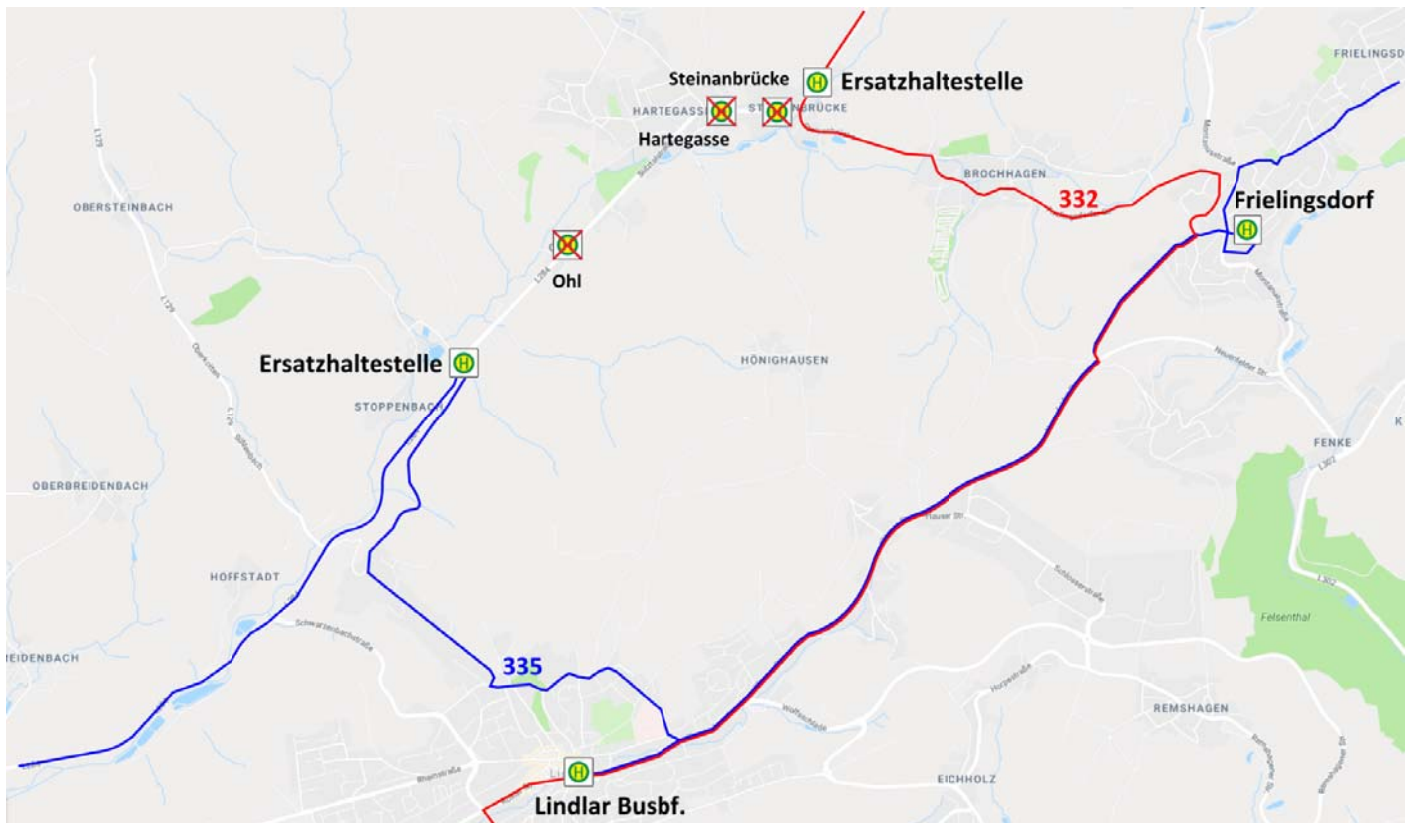

Bauarbeiten im Bereich Lindlar-Hartegasse

Sehr geehrte Fahrgäste,

ab Montag, dem 25.06.2018 wird die Sülztalstraße im Bereich Hartegasse wegen Bauarbeiten gesperrt. Die Busse der Linien 332 und 335 müssen umgeleitet werden und können die Haltestellen „Steinenbrücke“, „Hartegasse“ und „Ohl“ nicht bedienen.

Für die Haltestellen „Steinenbrücke“ und „Hartegasse“ wurde eine Ersatzhaltestelle im Kreuzungsbereich der L284 und L97 (Neben dem Renault Händler) eingerichtet.

Für „Ohl“ befindet sich eine Ersatzhaltestelle an der Kreuzung L284 und Altenlinde.

Bitte beachten Sie, dass die Haltestellen „Oberbrochhagen“ und „Unterbrochhagen“ nur noch von der Linie 332 bedient werden. Die Fahrpläne finden Sie weiter unten.

Sonderfahrplan: Unter-, Oberbrochlagen

332

BUS

Richtung Wipperfürth

Sonderfahrplan: Unter,- Oberbrochhagen

Gültig ab 10.06.2018

	Montag - Freitag	Samstag	Sonn- und Feiertag	
6	24			6
7	13 ^S 39 ^F			7
8	32 ^S			8
9	11 ^F			9
10	41			10
11	41			11
12	--			12
13	11 ^S 53 ^F			13
14	41			14
15	41			15
16	41			16
17	41			17
18	41			18
19	41			19
20	--			20
21	--			21
22	--		--	22