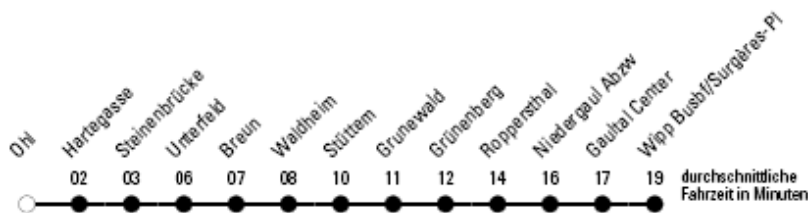

ohne Gewähr

* = ab Eichholz weiter als Linie 331 bis Engelskirchen

b = bis Lindlar Busbf
e = bis Eichholz

F = nur an Ferientagen

S = nur an Schultagen

z = Anschluss nach Engelskirchen in Lindlar

T = TaxiBus; Fahrt mind. 60. Min vor Abfahrt unter 02261/911 271 bestellen (Mo-Sa: 06:30 - 21:30, So: 09:30 - 19:00); Gruppen ab 5 Pers. mindestens 3 Werktage vorher anmelden

332

BUS

Richtung Wipperfürth

Sonderfahrplan: Unter,- Oberbrochhagen

Gültig ab 10.06.2018

	Montag - Freitag	Samstag	Sonn- und Feiertag	
6	24			6
7	13 ^S 39 ^F			7
8	32 ^S			8
9	11 ^F			9
10	41			10
11	41			11
12	--			12
13	11 ^S 53 ^F			13
14	41			14
15	41			15
16	41			16
17	41			17
18	41			18
19	41			19
20	--			20
21	--			21
22	--		--	22