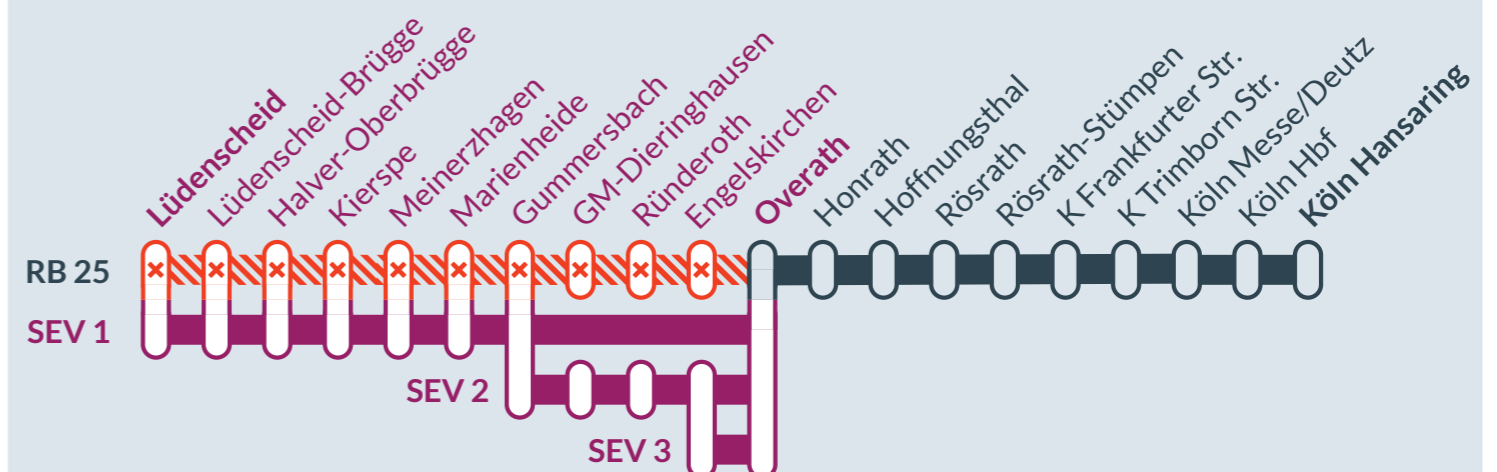

# RB 25

Lüdenscheid ↔ Köln Hansaring

von  
Fr, 16.09.2022  
5:00 Uhr

bis  
Fr, 06.01.2023  
4:25 Uhr

gilt nicht am Samstag, 08.10.2022 und Sonntag, 09.10.2022

Streckensperrung zwischen:  
**Lüdenscheid / Gummersbach und Dieringhausen**

# RB 25

Lüdenscheid ↔ Köln Hansaring

von  
Samstag, 08.10.2022  
2:00 Uhr

bis  
Montag, 10.10.2022  
4:00 Uhr

Streckensperrung zwischen:  
**Lüdenscheid und Overath**

0202 515 62 515  
(kostenfrei)  
www.zuginfo.nrw