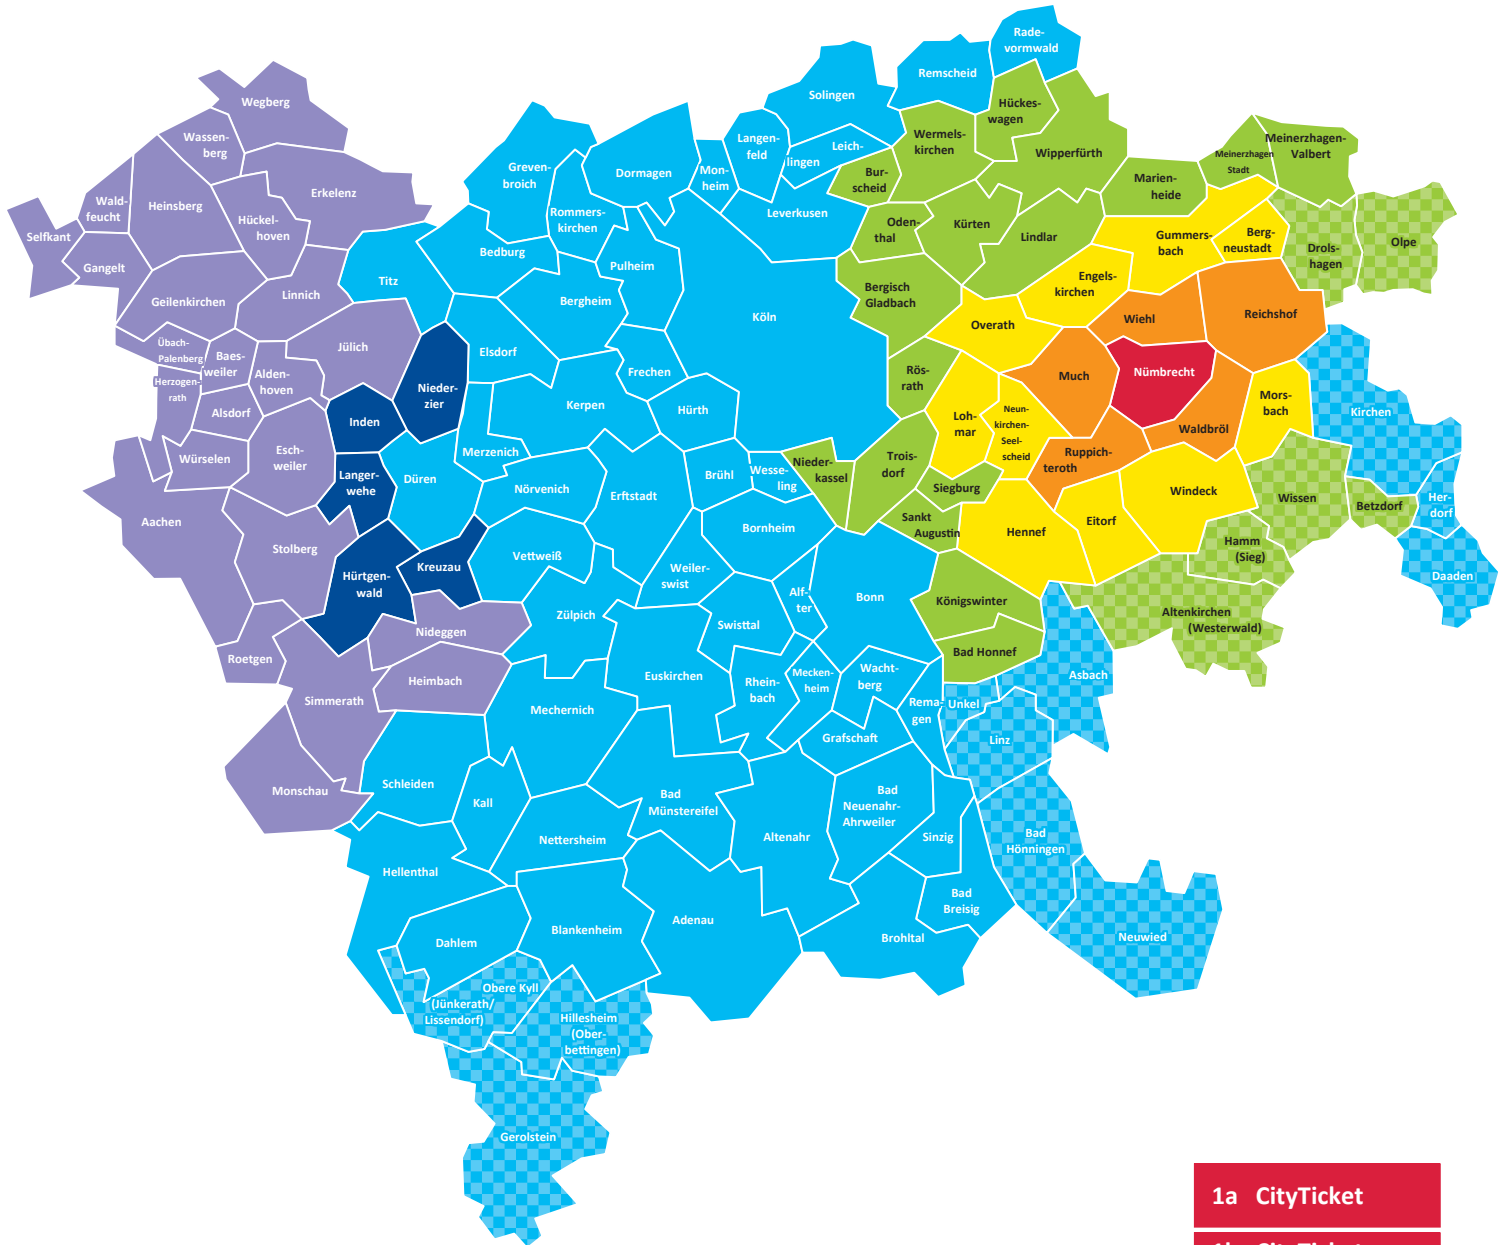

Nümbrecht

- 1a CityTicket**
- 1b CityTicket**
Köln oder Bonn
- 2a CityPlusTicket**
- 2b CityPlusTicket**
Köln oder Bonn
- 3 RegioTicket**
- 4 RegioTicket**
- 5 RegioTicket**
- 6 RegioTicket**
- 7 RegioTicket**

Hinweis
 Kartographisch dargestellt sind jeweils die Preisstufen, die ausgehend vom Starttarifgebiet zur Erreichung des Zieltarifgebietes unter Nutzung des direkten Weges notwendig sind. Sogenannte „Überrelationen“ sind nicht dargestellt.
 Es gelten die Beförderungsbedingungen Nahverkehr NRW sowie die VRS-Tarifbestimmungen in der jeweils aktuellen Fassung (einsehbar unter www.vrsinfo.de).