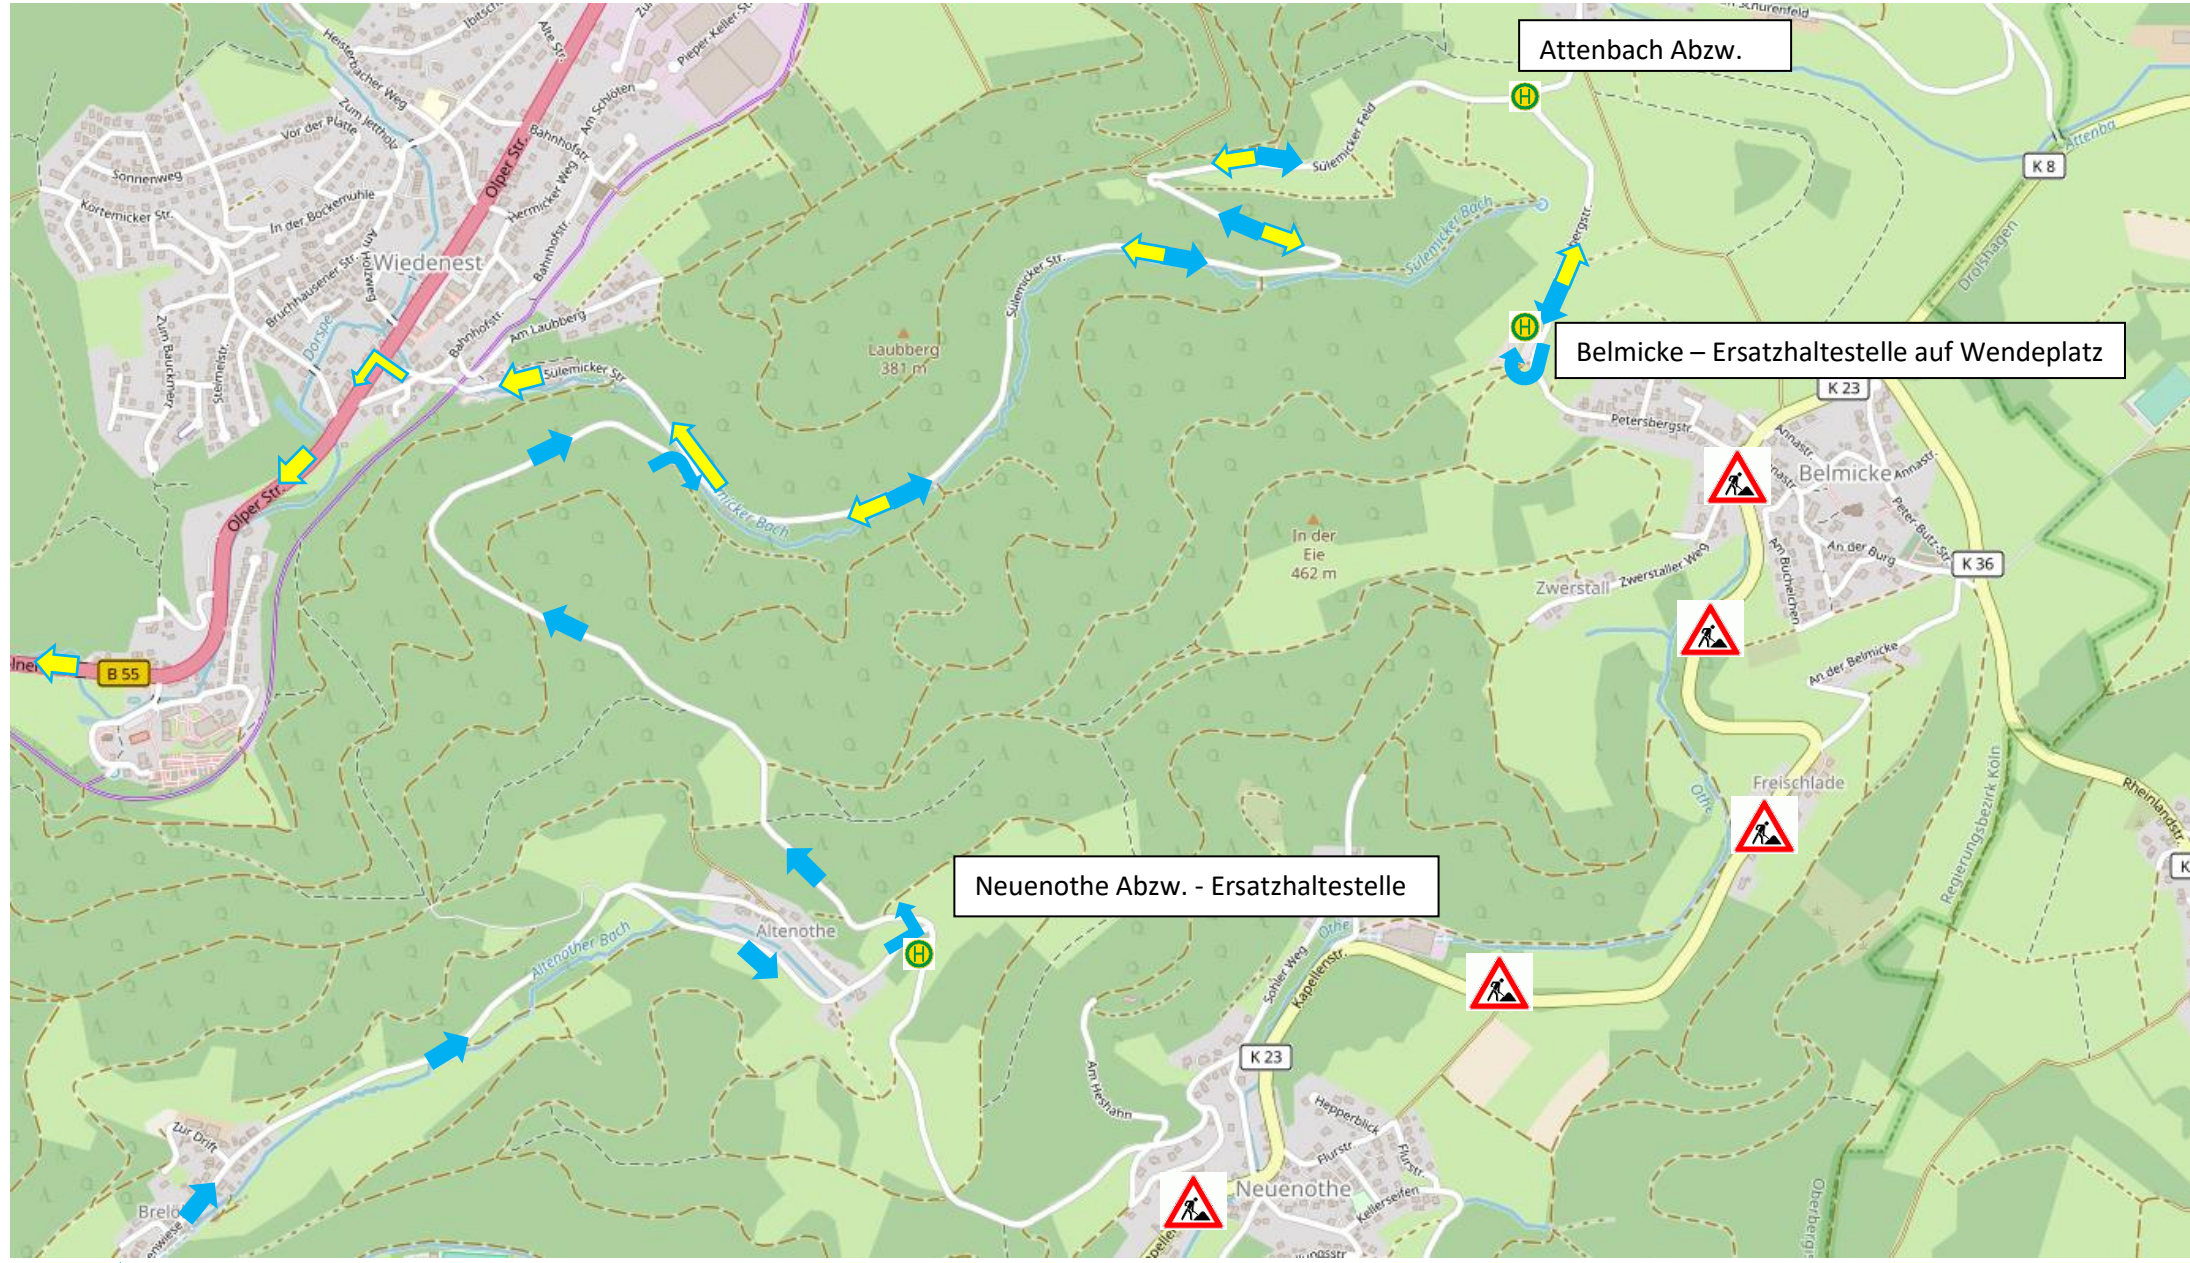

Sperrung Neuenothe/Freischlade am 11.10.2021 ganztägig

Attenbach Abzw.

Belmicke – Ersatzhaltestelle auf Wendeplatz

Neuenothe Abzw. - Ersatzhaltestelle

- ← = BLAU Hinweg Bergneustadt – Geschleide - Neuenothe – Umleitung - Belmicke
- ← = GELB Rückfahrt Belmicke – Umleitung (Wiedenest) – direkt Bergneustadt

Sperrung Neuenothe/Freischlade am 11.10.2021 ganztägig

-  = BLAU Hinweg Bergneustadt – Geschleide - Neuenothe – Umleitung - Belmicke
-  = GELB Rückfahrt Belmicke – Umleitung (Wiedenest) – direkt Bergneustadt