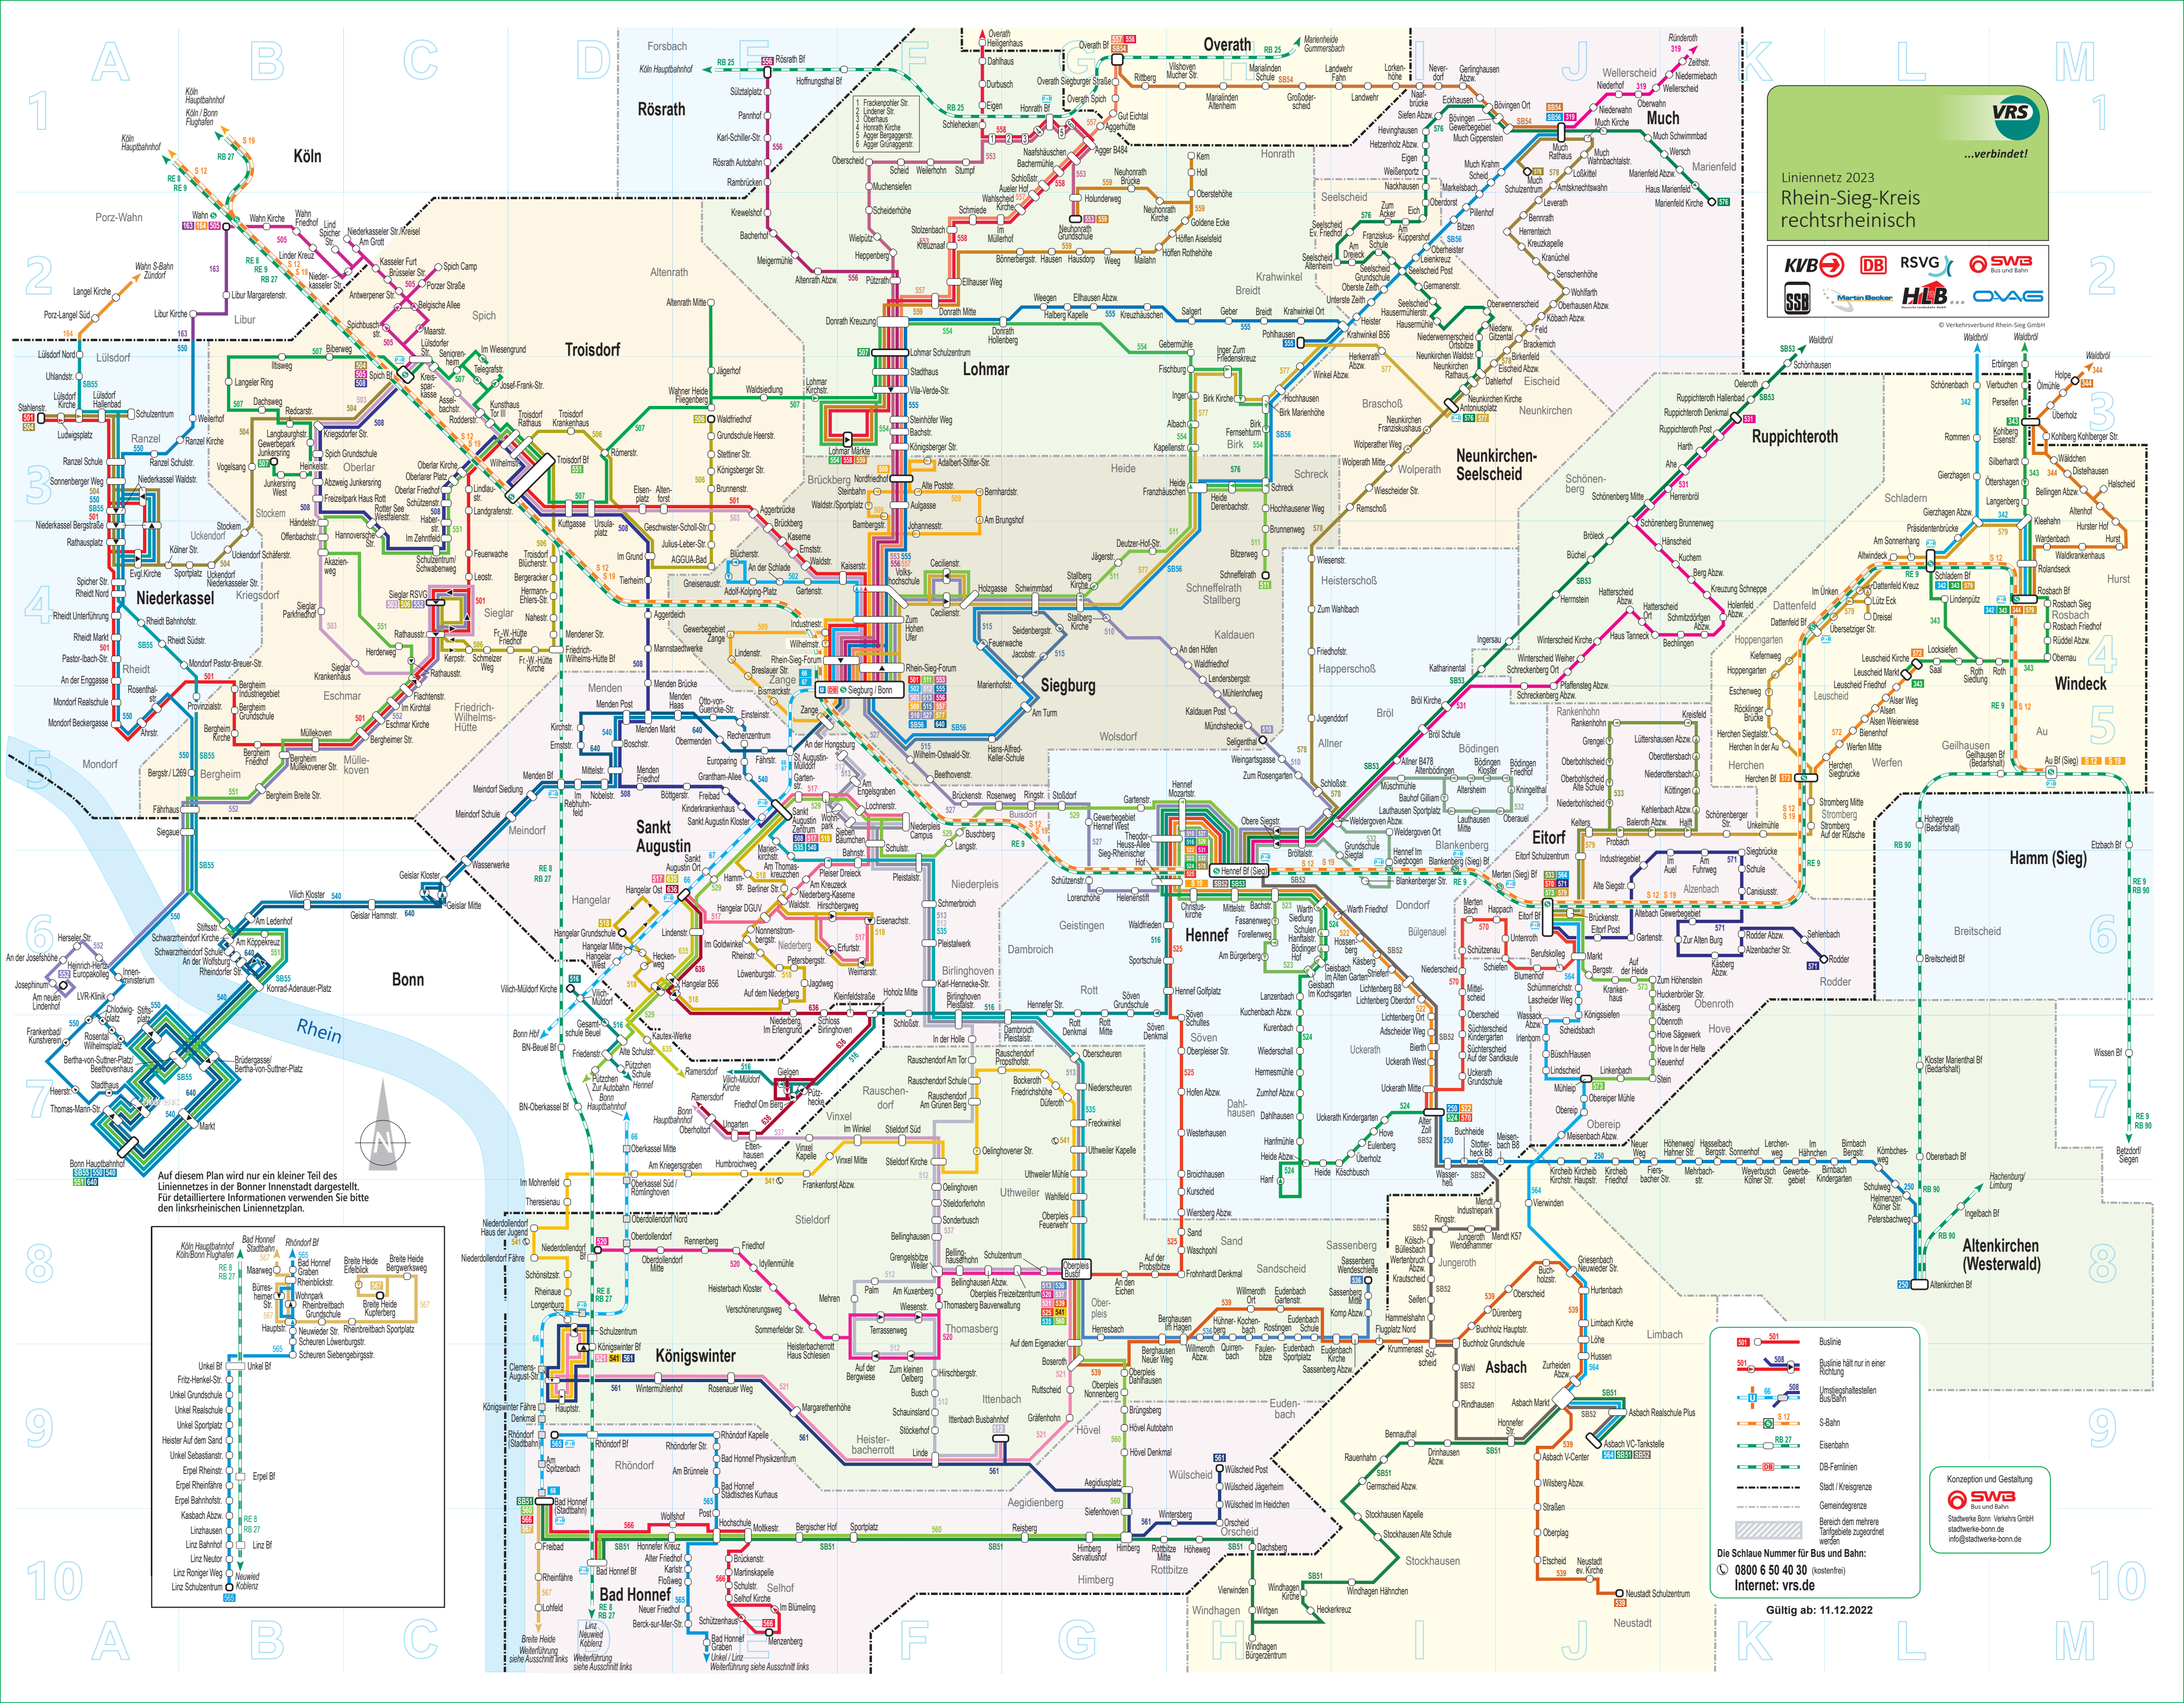

# HALTESTELLENVERZEICHNIS

<b>A</b>			
Abzweig Junkersring	C 3	An der Josefsöhle	A 6
Adalbert-Stifter-Str.	F 3	An der Schlade	E 4
Adolf-Kolping-Platz	E 4	An der Wolfsburg	B 6
Adscheider Weg	I 7	Antoniusplatz	C 3
Aegidiusplatz	G 9	Antwepener Str.	I 2
Agger B484	E 3	Asbach Markt	J 9
Aggerbrücke	G 1	Asbach Realschule Plus	J 9
Aggerdeich	D 4	Asbach V-Center	J 9
Aggerhütte	G 1	Asbach VC-Tankstelle	J 9
AGGUABad	E 4	Aselbachstr.	C 3
Ahe	J 3	Au Bf (Sieg) <span>Ⓞ</span>	M 5
Ahrstr.	A 5	Aueler Hof	G 1/2
Akazienweg	B 4	Aulgasse	F 3
Albach	H 3	Auf dem Eigenacker	G 8/9
Allner B 478	I 5	Auf dem Niederberg	E 6
Alsen	L 5	Auf dem Sand	B 9
Alser Weg	L 5	Auf den Hähnen	G 6
Alte Poststr.	F 3	Auf der Bergwiese	F 9
Alte Schule	I 10	Auf der Heide	J 6
Alte Schulstr.	D 7	Auf der Probstitze	G 8
Alte Siegstr.	J 6	Auf der Rutsche	K 5
Altebach Gewerbegebiet	K 6	Auf der Sandkaule	I 7

## P

Palm	F 8	Palm	F 8
Pannhof	E 1	Pannhof	E 1
Pastor-Breuer-Str.	B 4	Pannhof	E 1
Pastor-lbach-Str.	A 4	Pannhof	E 1
Perselfen	M 3	Pannhof	E 1
Petersbachweg	L 8	Pann	

**VRS**  
...verbindet!

Linienetz 2023  
Rhein-Sieg-Kreis  
rechtsrheinisch

**KVB** **DB** **RSVG** **SWB**  
**SSB** **Martin Becker** **HLB** **OVAG**

© Verkehrsverbund Rhein-Sieg GmbH

Auf diesem Plan wird nur ein kleiner Teil des Liniennetzes in der Bonner Innenstadt dargestellt. Für detailliertere Informationen verwenden Sie bitte den linksrheinischen Linienetzplan.

**Legend:**

- Buslinie** (Bus line)
- Buslinie hält nur in einer Richtung** (Bus line only in one direction)
- Umsteigehaltestellen Bus/Bahn** (Transfer stations Bus/Rail)
- S-Bahn** (S-Bahn)
- Eisenbahn** (Railway)
- DB-Familien** (DB family lines)
- Stadt / Kreisgrenze** (City / District boundary)
- Gemeindegrenze** (Municipality boundary)
- Bereich dem mehrere Tarifgebiete zugeordnet werden** (Area assigned to multiple fare zones)