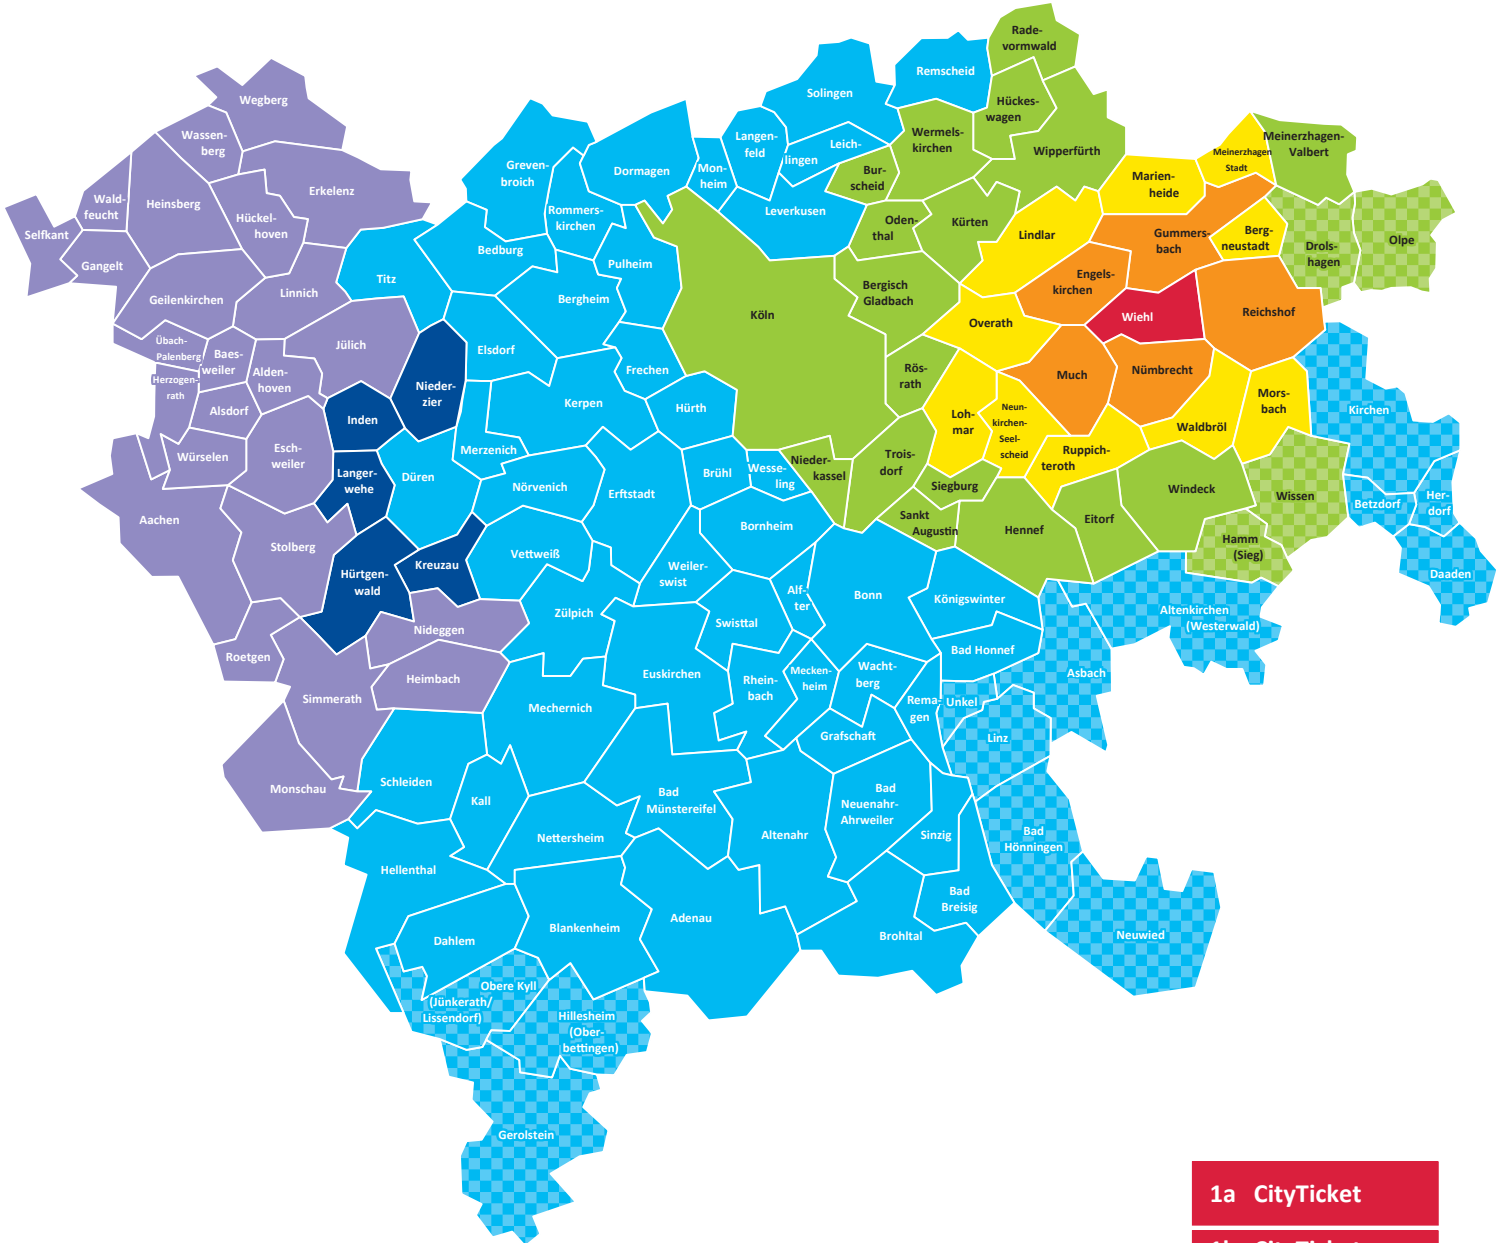

# Wiehl

- 1a CityTicket**
- 1b CityTicket**  
Köln oder Bonn
- 2a CityPlusTicket**
- 2b CityPlusTicket**  
Köln oder Bonn
- 3 RegioTicket**
- 4 RegioTicket**
- 5 RegioTicket**
- 6 RegioTicket**
- 7 RegioTicket**

**Hinweis**  
Kartographisch dargestellt sind jeweils die Preisstufen, die ausgehend vom Starttarifgebiet zur Erreichung des Zieltarifgebietes unter Nutzung des direkten Weges notwendig sind. Sogenannte „Überrelationen“ sind nicht dargestellt.  
Es gelten die Beförderungsbedingungen Nahverkehr NRW sowie die VRS-Tarifbestimmungen in der jeweils aktuellen Fassung (einsehbar unter [www.vrsinfo.de](http://www.vrsinfo.de)).