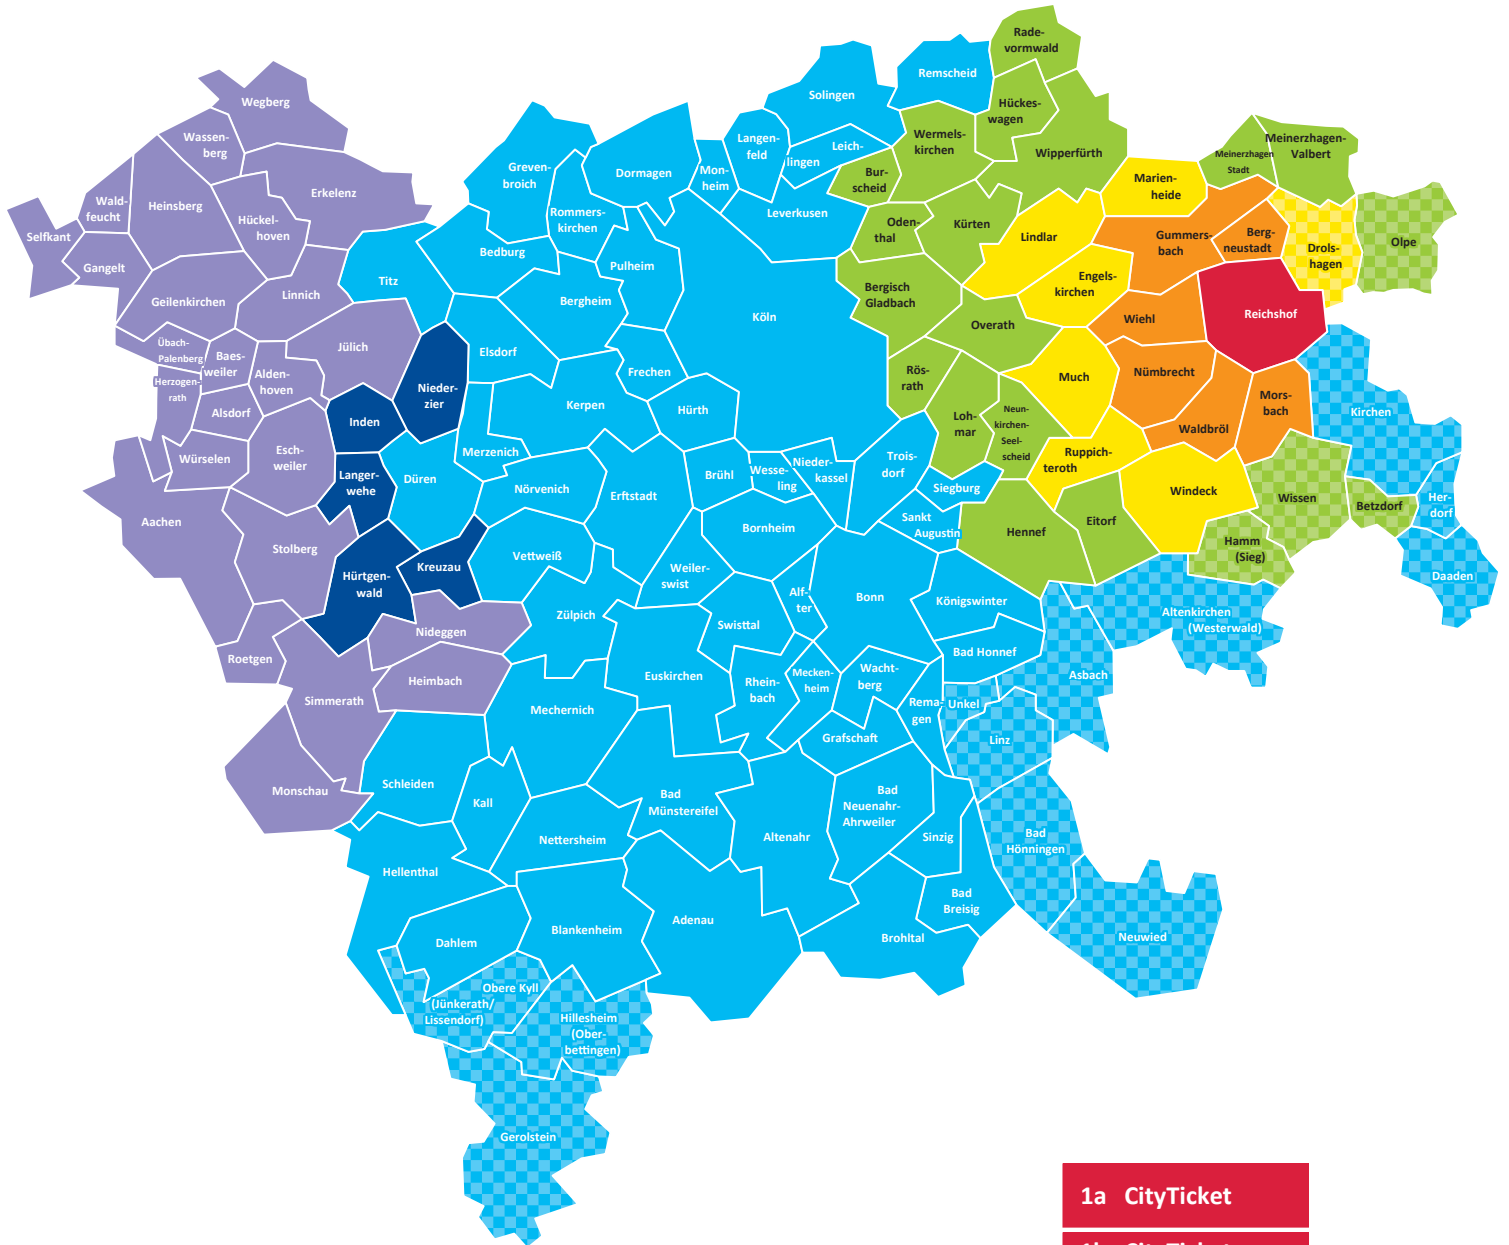

# Reichshof

- 1a CityTicket**
- 1b CityTicket**  
Köln oder Bonn
- 2a CityPlusTicket**
- 2b CityPlusTicket**  
Köln oder Bonn
- 3 RegioTicket**
- 4 RegioTicket**
- 5 RegioTicket**
- 6 RegioTicket**
- 7 RegioTicket**

**Hinweis**  
 Kartographisch dargestellt sind jeweils die Preisstufen, die ausgehend vom Starttarifgebiet zur Erreichung des Zieltarifgebietes unter Nutzung des direkten Weges notwendig sind. Sogenannte „Überrelationen“ sind nicht dargestellt.  
 Es gelten die Beförderungsbedingungen Nahverkehr NRW sowie die VRS-Tarifbestimmungen in der jeweils aktuellen Fassung (einsehbar unter [www.vrsinfo.de](http://www.vrsinfo.de)).