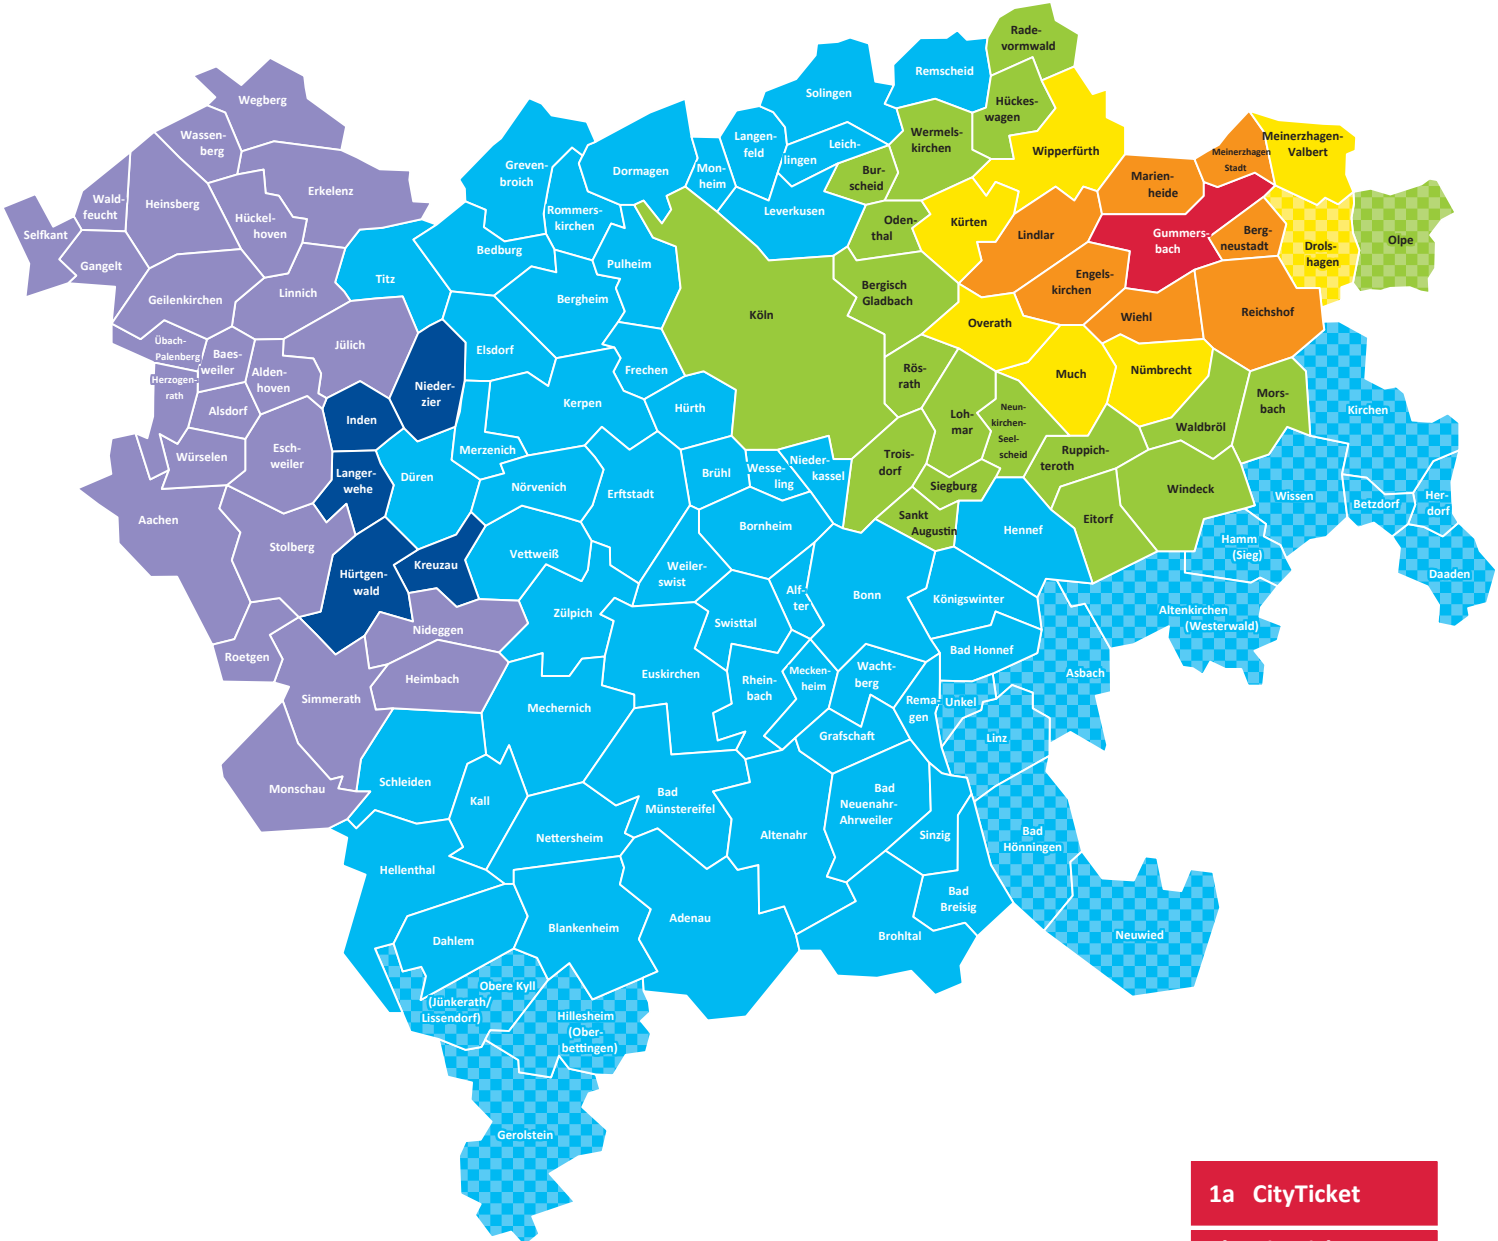

Gummersbach

- 1a CityTicket
- 1b CityTicket Köln oder Bonn
- 2a CityPlusTicket
- 2b CityPlusTicket Köln oder Bonn
- 3 RegioTicket
- 4 RegioTicket
- 5 RegioTicket
- 6 RegioTicket
- 7 RegioTicket

Hinweis
 Kartographisch dargestellt sind jeweils die Preisstufen, die ausgehend vom Starttarifgebiet zur Erreichung des Zieltarifgebietes unter Nutzung des direkten Weges notwendig sind. Sogenannte „Überrelationen“ sind nicht dargestellt.
 Es gelten die Beförderungsbedingungen Nahverkehr NRW sowie die VRS-Tarifbestimmungen in der jeweils aktuellen Fassung (einsehbar unter www.vrsinfo.de).