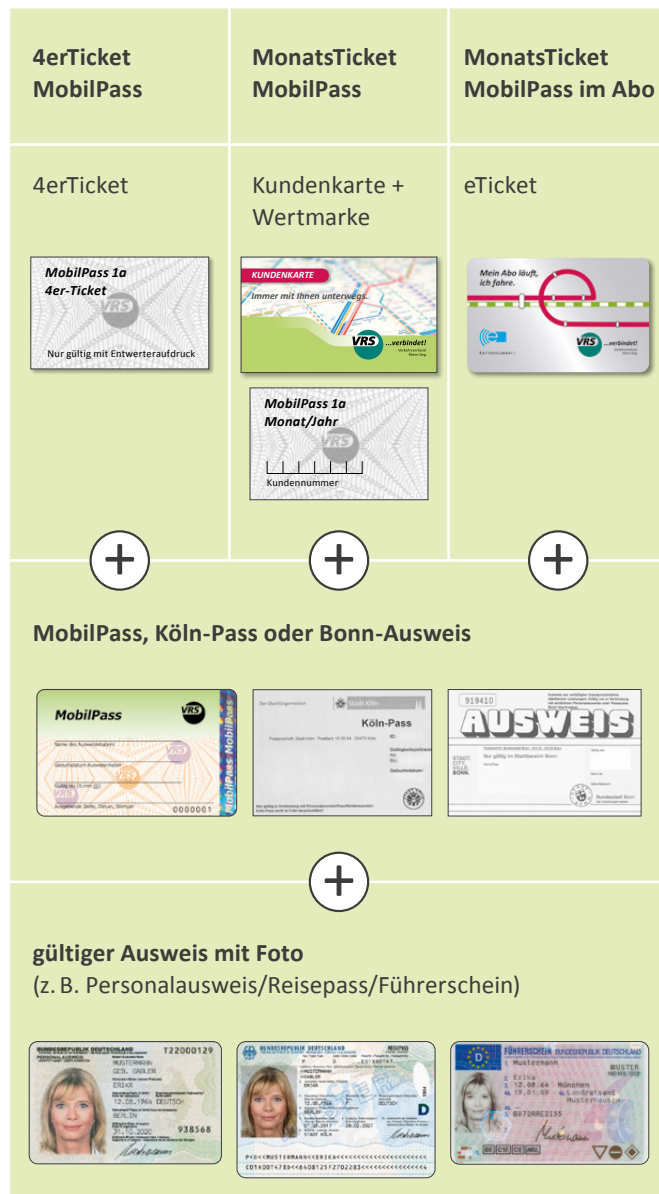

Für MobilPass-Tickets brauchen Sie einen MobilPass, Köln-Pass oder Bonn-Ausweis. Diese Ausweise beantragen Sie beim Jobcenter bzw. Sozialamt der Stadt oder beim Landschaftsverband Rheinland.

Hier kaufen Sie MobilPasstickets

- Bei den Verkaufsstellen der VRS-Verkehrsunternehmen gibt es die Tickets sowie die Wertmarken und die Kundenkarte für das MonatsTicket MobilPass.
- An den meisten Ticketautomaten und bei vielen Busfahrer*innen gibt es die Tickets und Wertmarken. Ein Abo können Sie hier nicht bestellen.

Das brauchen Sie für Ihre Fahrt.

Diese Tickets gibt es mit MobilPass.

4erTicket MobilPass

- Pro Person und Fahrt wird ein Feld abgestempelt.
- Für eine oder mehrere berechnigte Personen gleichzeitig.

MonatsTicket MobilPass

- Eine Person kann einen Monat lang rund um die Uhr in den ausgewählten Städten/Gemeinden fahren.
- Das Ticket gilt von jedem gewünschten Tag einen Monat lang, also z. B. vom 11. eines Monats bis zum 10. des nächsten Monats.
- Das Ticket können Sie an andere Personen mit MobilPass, Köln-Pass oder Bonn-Ausweis weitergeben. In der Preisstufe 1b nur an Personen mit dem gleichen Berechnigungsnachweis.
- Sie können kostenlos eine Person über 14 Jahren (mit MobilPass, Köln-Pass oder Bonn-Ausweis) und ein Fahrrad und 3 Kinder von 6 bis 14 Jahren mitnehmen – montags bis freitags ab 19 Uhr sowie den ganzen Tag an Wochenenden und Feiertagen*.
- Die MonatsTickets MobilPass gelten (auch in der Preisstufe 5) nur im Verbundraum Rhein-Sieg.