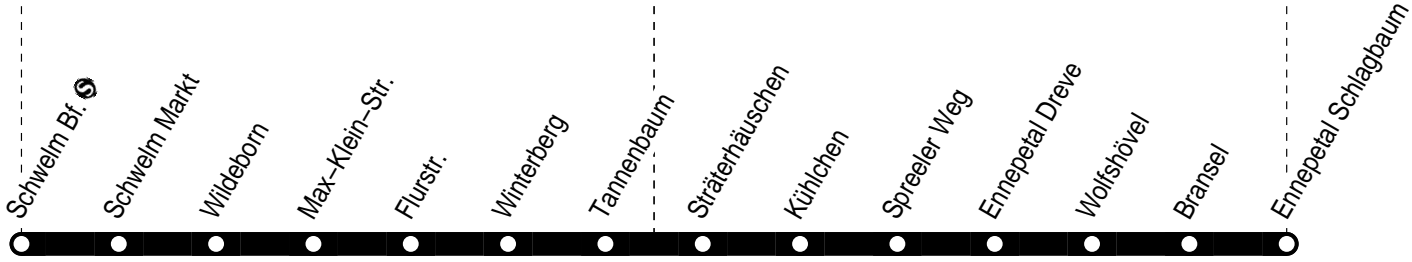

Linie 565

Schwelm Bf.  ⇌ Schwelm Markt ⇌ Winterberg ⇌ Ennepetal-Schlagbaum

VER

Verkehrsgesellschaft Ennepe-Ruhr mbH
Telefon: 02333 - 9785-0
www.ver-kehr.de

Wuppermannshof 7
58256 Ennepetal
info@ver-kehr.de

565

678

677

Haltestellen:

Anschlüsse:

565

Schwelm Bf. -
Ennepetal-Schlagbaum

565

Um 7.05 / 14.14 und 16.40 besteht am Schlagbaum Anschluss an die Linie 339
 24.12 / 25.12 / 26.12 / 31.12 und 1.1. Verkehr nach Sonderfahrplan

565
**Schwelm Bf. ☉ -
 Ennepetal-Schlagbaum**
565

565

montags–freitags

Haltestellen		Abfahrtszeiten			
Ennepetal Schlagbaum	ab	7.08	13.35	14.15	16.40
Bransel		10	37	17	42
Wolfshövel		11	38	18	43
Ennepetal Dreve		12	39	19	44
Spreeler Weg		13	40	20	45
Kühlchen		14	41	21	46
Sträterhäuschen		15	42	22	47
Tannenbaum		16	43	23	48
Winterberg		18	45	25	50
Flurstr.		19	46	26	51
Max–Klein–Str.		20	47	27	52
Wildeborn		21	48	28	53
Schwelm Markt		23	50	30	55
Schwelm Bf. ⑤	an	7.26	13.53	14.33	16.58